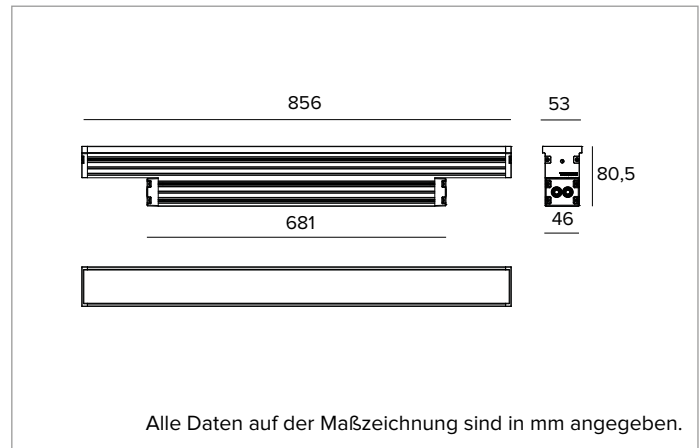

1E3286EL | JEDI COMPACT Outdoor Strahler

Linearer ausrichtbarer LED-Einbaustrahler

	3500K	H(m)	D1(m)	D2(m)	E _{max} (lx)		
	Ra80	76°	15°				
	Fixture Power	40W	1	1.55	0.26	8451	
	Source Flux	5280lm	2	3.10	0.51	2113	
	Fixture Flux	4388lm	3	4.65	0.77	939	
	Efficacy	110lm/W	4	6.21	1.02	528	
TS1089	I _{max} =1601cd/klm	I _{max}	8451cd	5	7.76	1.28	338

MECHANISCHE MERKMALE

Gehäuse aus eloxiertem extrudiertem Aluminium 15µ. Flache Abdeckung aus 5mm dickem extra klarem Glas. Gehäuse, dessen Ausrichtung gegenüber der Installationsfläche durch zusätzliche Halterungen variiert werden kann.
Farbe und Oberfläche: Aluminium
Abmessungen: L=856mm
Gewicht: 3,6Kg
Version: INTEGRIERTER TREIBER
Schutzart: IP66,IP67
Mechanische Belastbarkeit: IK08